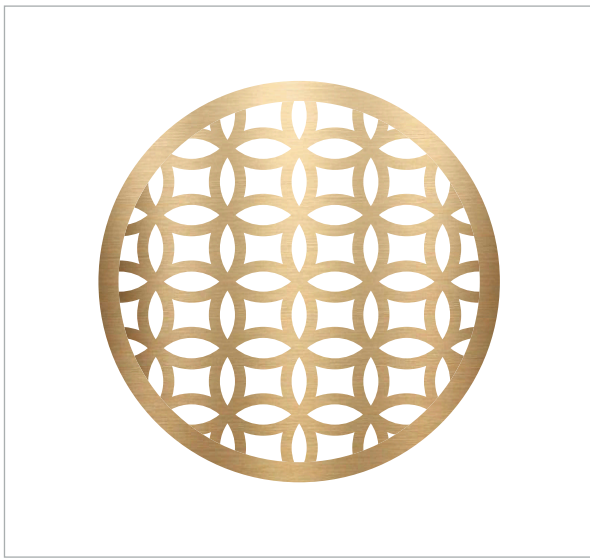

G E O M E T R I C

PRODUCT DESCRIPTION

COLOUR: GOLD COATED

MATERIAL: STAINLESS STEEL 302-GRADE

THICKNESS: 1 MM.

PRODUCT SIZE: 8cm x 8cm

GEOMETRIC COLLECTION

CS-GM-GL-24001

CS-GM-GL-24002

CS-GM-GL-24003

CS-GM-GL-24004

CS-GM-GL-24005

CS-GM-GL-24006

CS-GM-GL-24007

CS-GM-GL-24008

CS-GM-GL-24009

CS-GM-GL-240010

CS-GM-GL-240011

CS-GM-GL-240012

INDIAN MOTIFS

PRODUCT DESCRIPTION

COLOUR: GOLD COATED

MATERIAL: STAINLESS STEEL 302-GRADE

THICKNESS: 1 MM.