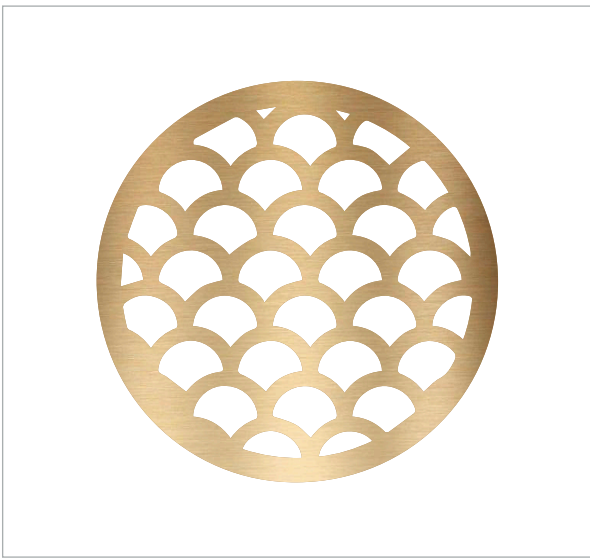

G E O M E T R I C

PRODUCT DESCRIPTION

COLOUR: GOLD COATED

MATERIAL: STAINLESS STEEL 302-GRADE

THICKNESS: 1 MM.

PRODUCT SIZE: 8cm x 8cm

GEOMETRIC COLLECTION

CS-GM-GL-24001

CS-GM-GL-24002

CS-GM-GL-24003

CS-GM-GL-24004

CS-GM-GL-24005

CS-GM-GL-24006

CS-GM-GL-24007

CS-GM-GL-24008

CS-GM-GL-24009

CS-GM-GL-240010

CS-GM-GL-240011

CS-GM-GL-240012

INDIAN MOTIFS

PRODUCT DESCRIPTION

COLOUR: GOLD COATED

MATERIAL: STAINLESS STEEL 302-GRADE

THICKNESS: 1 MM.